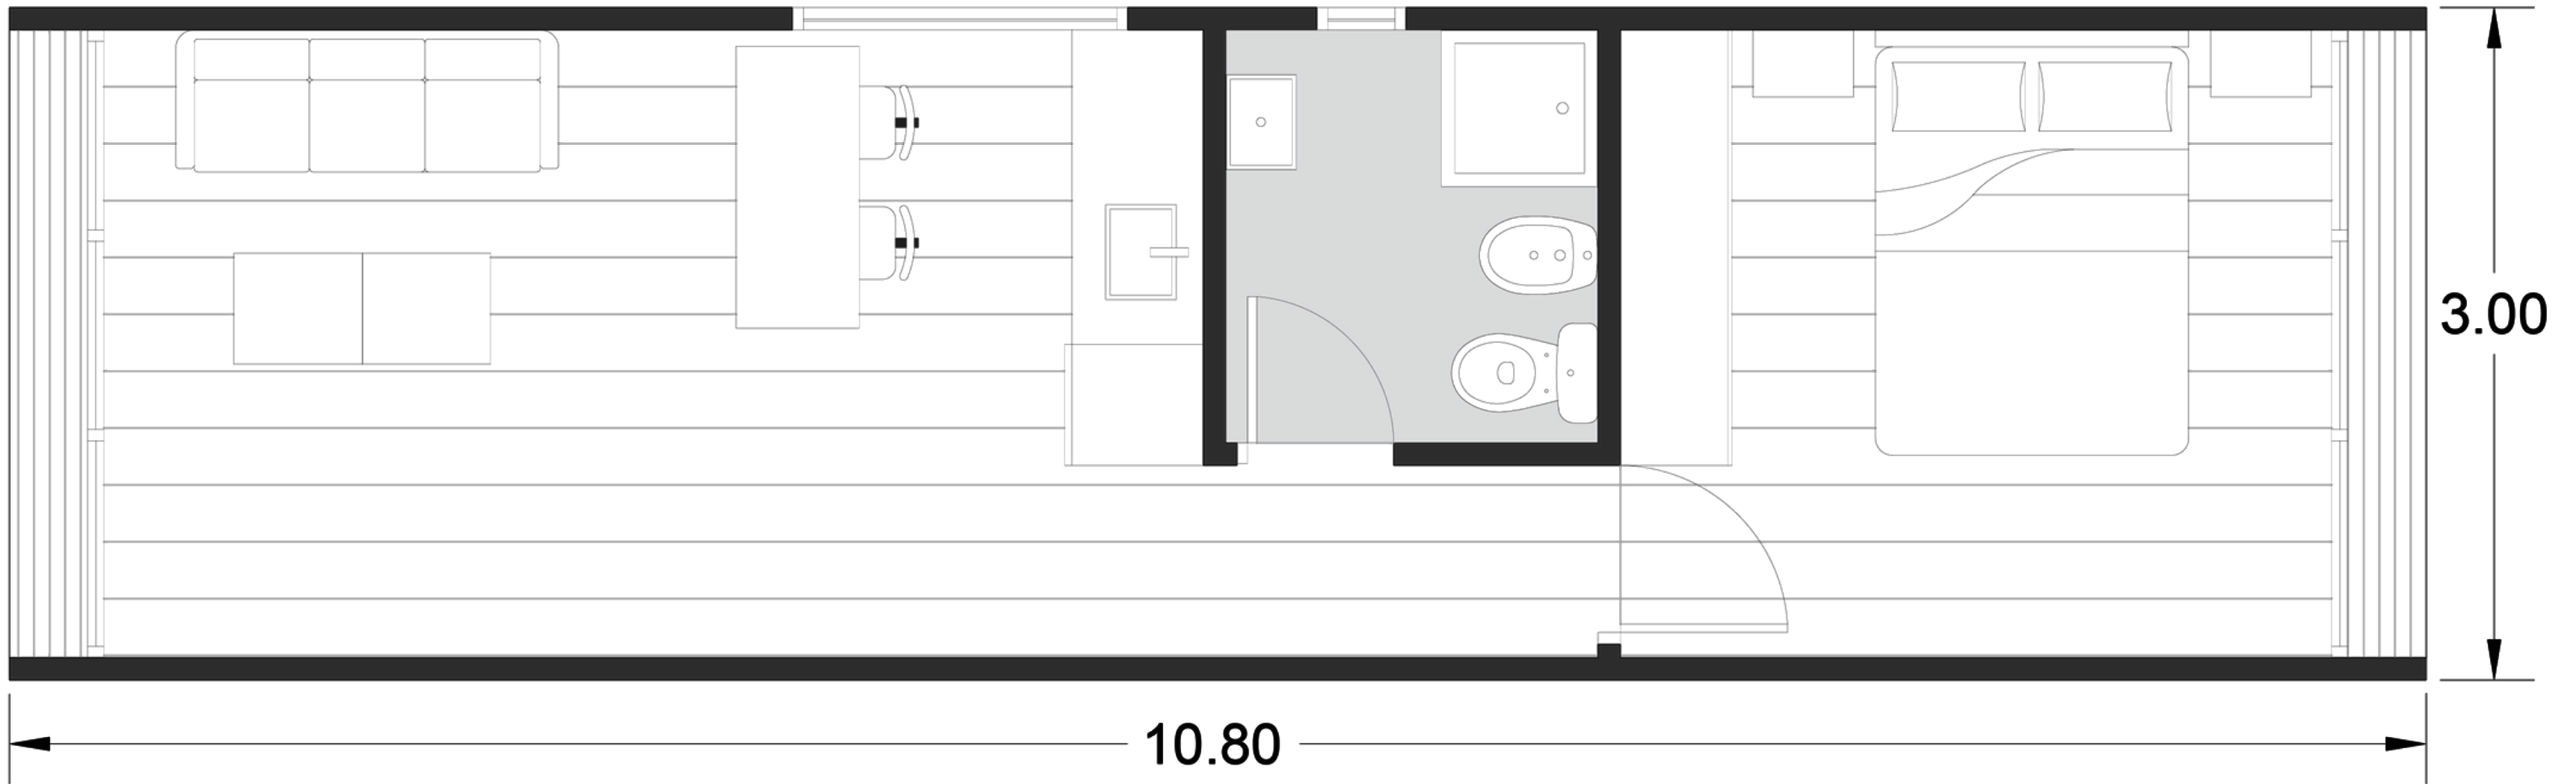

10 años de garantía

MUBOX
ARQUITECTURA MODULAR

Módulo Home 32 m²

Detalle

- Superficie Cubierta: **32 m2**
- **2 Ambientes**
- Cocina y Baño

Plano

Categorías

Estructura Resistente

Categoría Eco

- Estructura Metálica Perfiles de Hierro Estructural con Pintura Antióxido SmartConstruction System

- Placa OSB 25 mm 1,22 x 2,44 m
- **Lana De Vidrio Aislante Con Aluminio 50 mm**
- **Piso Vinílico PVC en rollo**