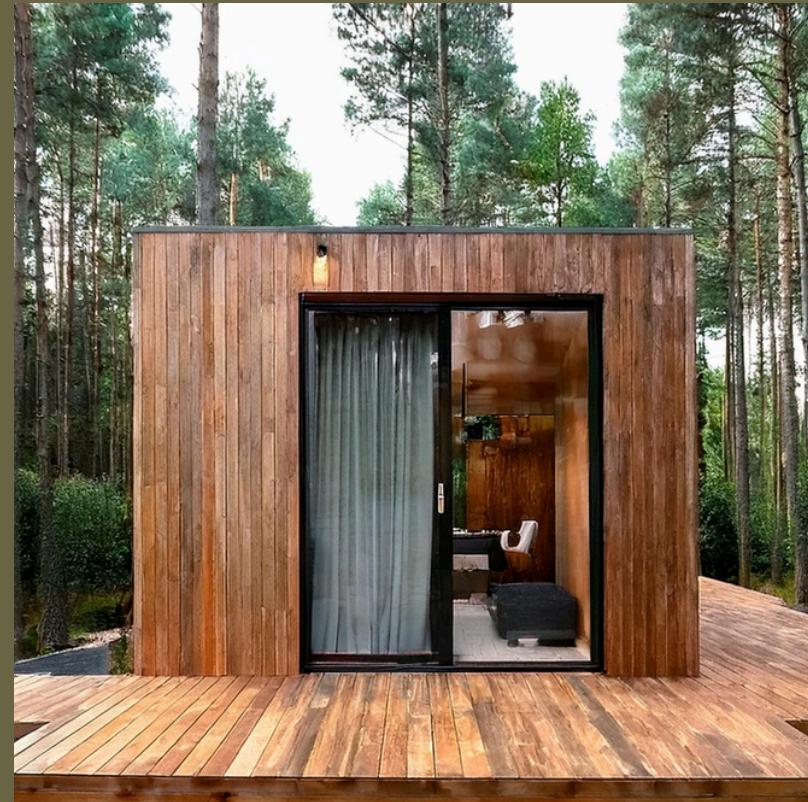

10 años de garantía

MUBOX
ARQUITECTURA MODULAR

Módulo Tiny 11 m²

Exterior

Terminación Símil Madera Blanca

Terminación Símil Madera Natural

Terminación Chapa Blanca

Terminación Chapa Negra