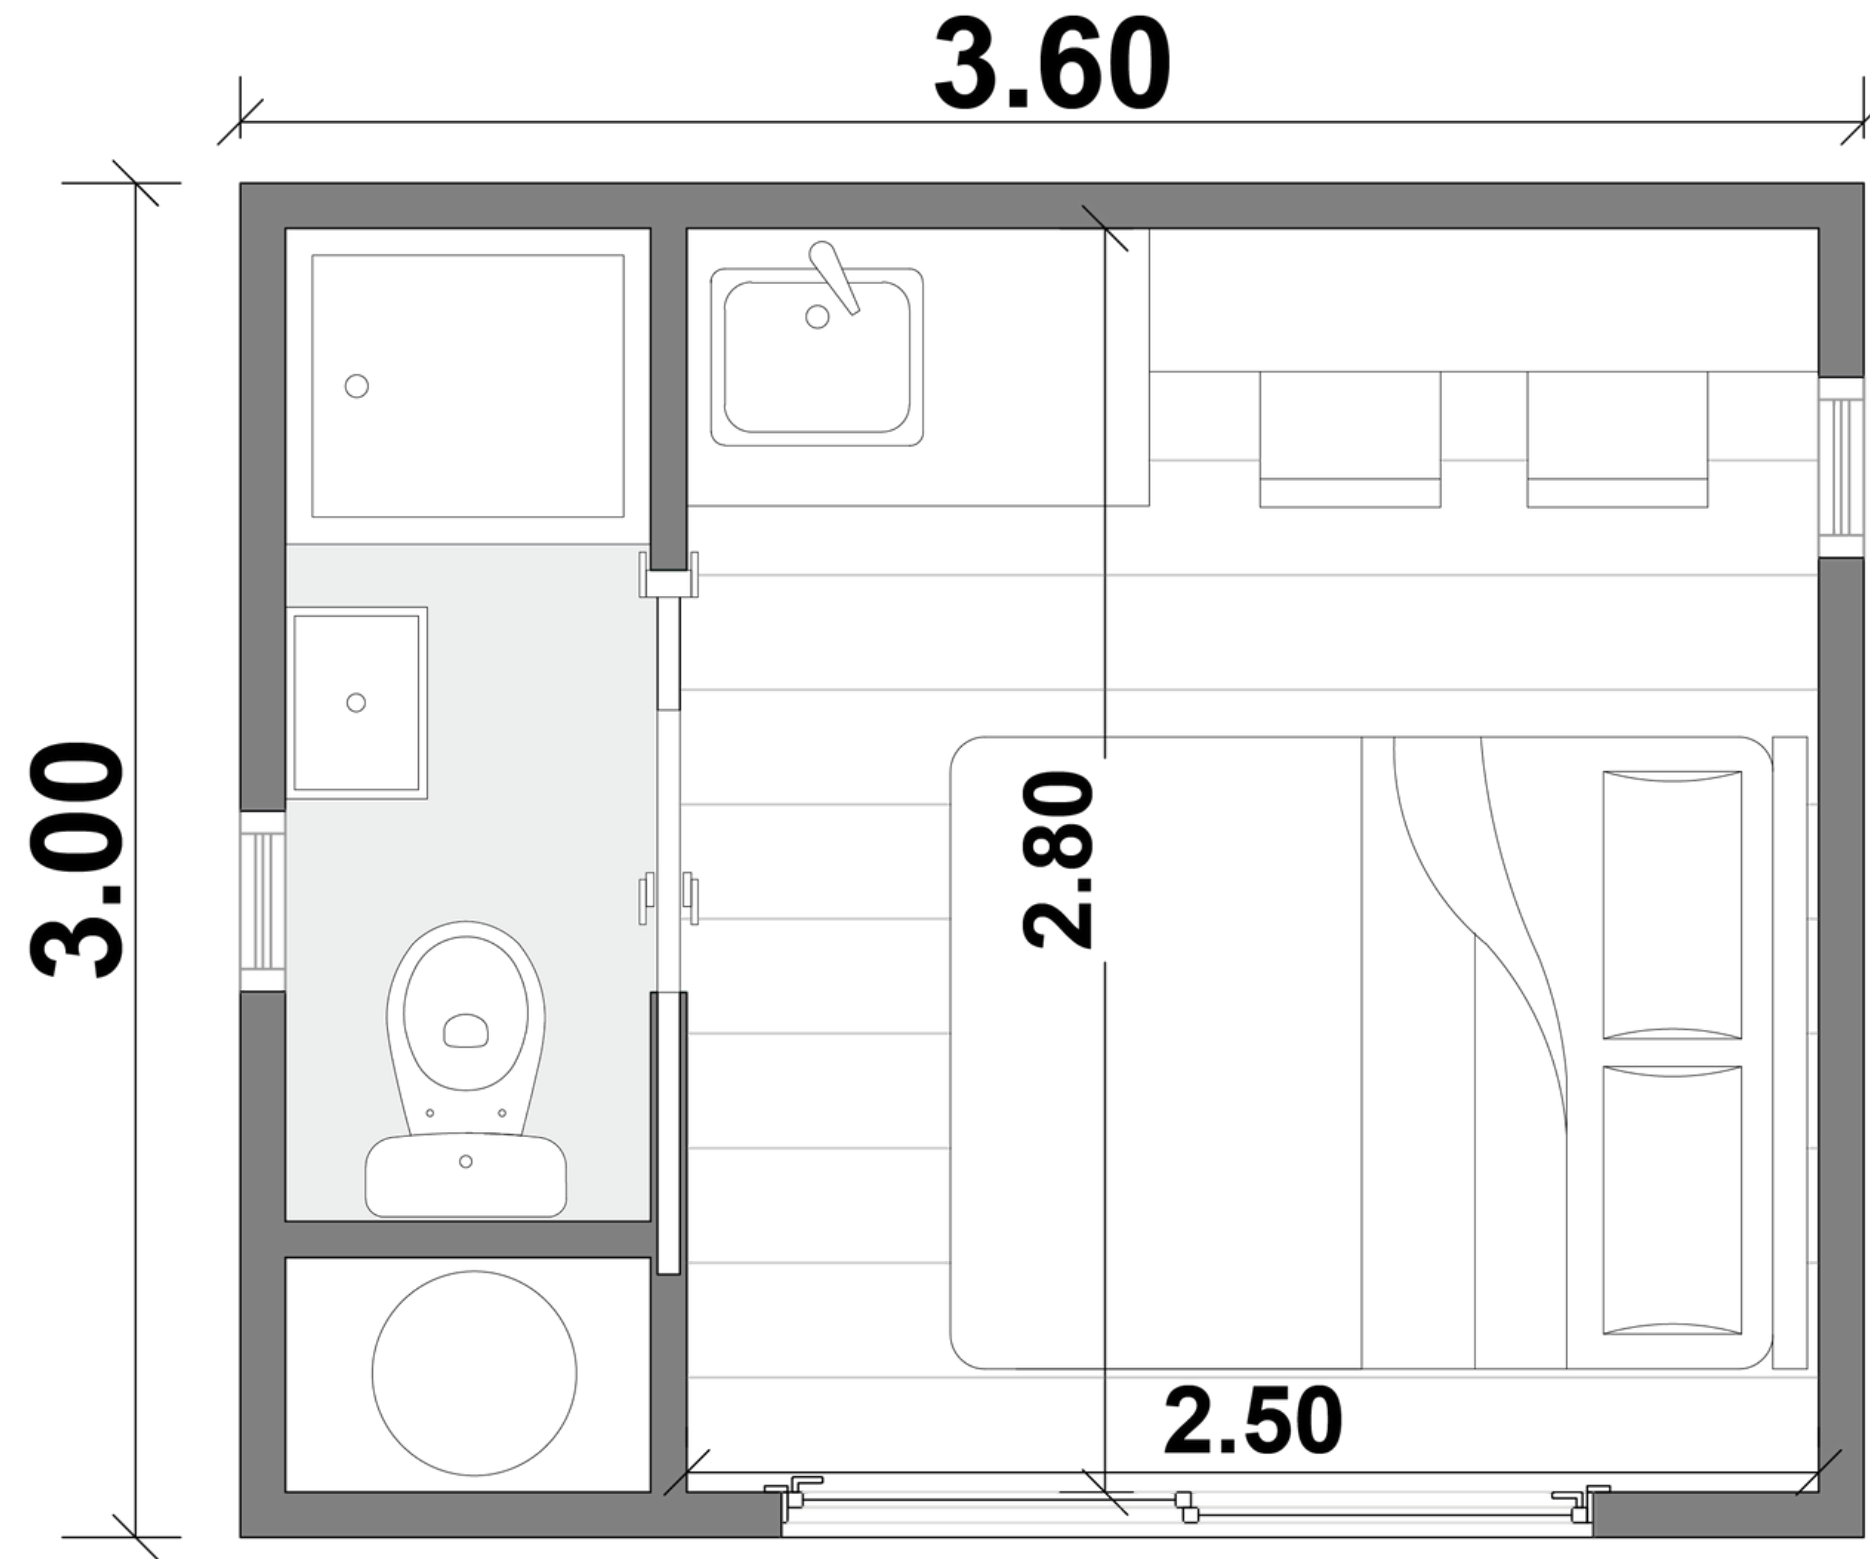

Símil Mármol Greige

Piso Vinílico Spc Pvc 6 Mm Alto Tránsito Click

Mueble de Cocina

Revestimiento Baño Placa Pvc Símil Mármol

Detalle

- Superficie Cubierta: **11 m²**
- **Monoambiente**
- Cocina y Baño

Plano